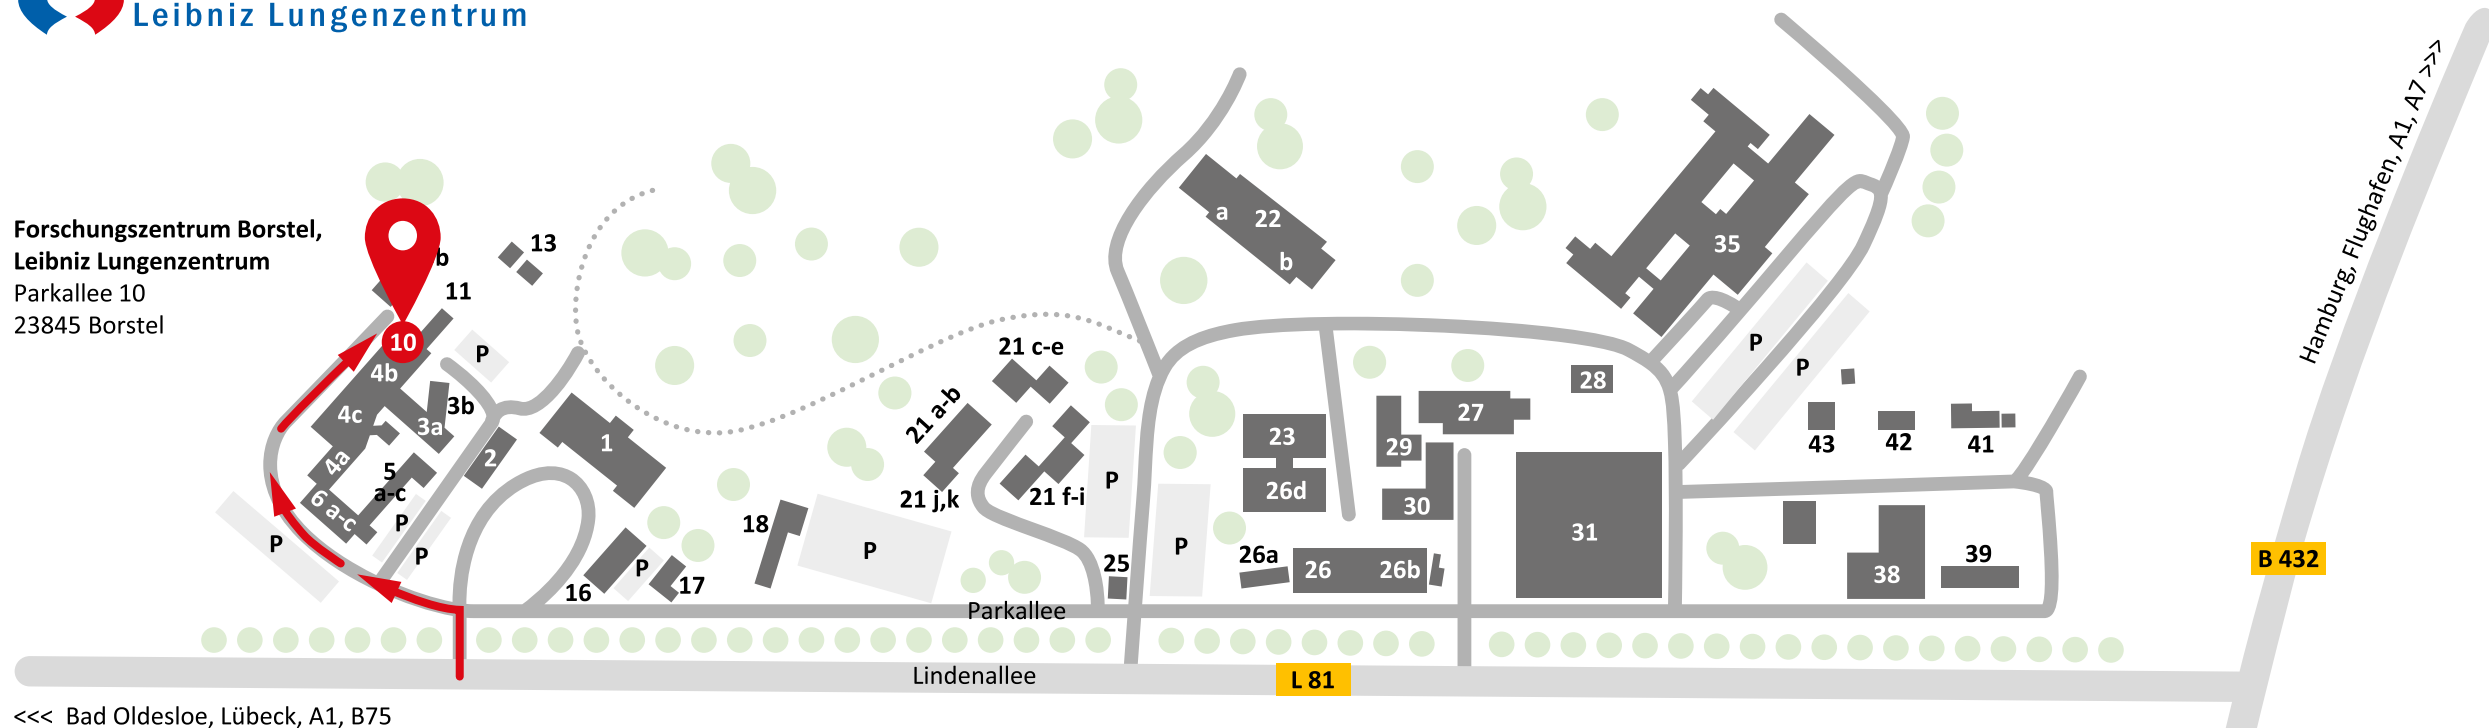

**Forschungszentrum Borstel,
Leibniz Lungenzentrum**
Parkallee 10
23845 Borstel

<<< Bad Oldesloe, Lübeck, A1, B75

Legende

| | | | | | | | |
|------|----------------|-------|--------------------|-----|------------------------|-------|--|
| 1 | Herrenhaus | 11 | Anbau | 26a | Ausbildung | 38 | Nationales Referenzzentrum für Mykobakterien (NRZ) |
| 2 | Verwaltung | 13 | Technikgebäude | 26 | Wohngebäude | 39 | Wohngebäude |
| 3b | Technikgebäude | 16 | Netzzentrum | 26d | Ausbildung | 41,43 | Wohngebäude |
| 4a | Laborgebäude | 17 | Lagergebäude | 27 | Technikgebäude | 42 | Kindertagesstätte |
| 4b | Laborgebäude | 18 | ehem. NRZ | 28 | Technikgebäude | P | Parkplatz |
| 4c | NMR | 21a-k | Technischer Dienst | 29 | Bürogebäude | | |
| 5a-c | Bürogebäude | 22 | Laborgebäude | 30 | Bürogebäude | | |
| 6 | Hörsaal | 23 | Laborgebäude | 31 | Respiratorium (im Bau) | | |
| 10 | Biophysik | 25 | Technikgebäude | 35 | ehem. Med. Klinik | | |

<<< Bad Segeberg, Kiel, A20, A21